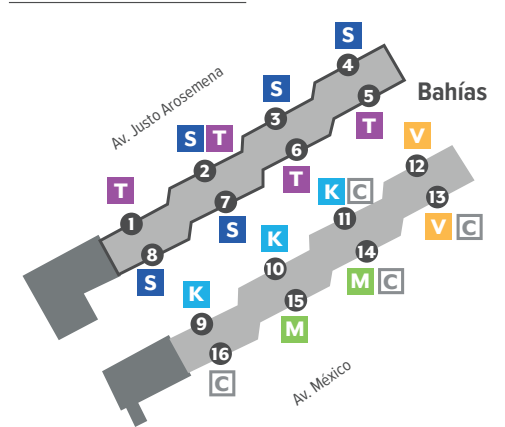

Detalle de Zona Paga

Legenda		Referencias	
Ejes Viales	Descripción de eje	H Hospital	Hitos metropolitanos
Rutas Corredores	<ul style="list-style-type: none"> Corredor Sur - Cta. Panamericana - Av. Balboa - Cinta Costera Corredor Norte - Corredor Norte - Autopista 	Centro Comercial	Ejemplo de hito metropolitano
Rutas Troncales	<ul style="list-style-type: none"> Av. Transistmica - Av. Simón Bolívar - Boyd Roosevelt Tumba Muerto - Via Tocumen - Av. Domingo Díaz - Via Ricardo J. Jellano - José Agustín Arango - Via España - Calle 50 - Via Brasil - Av. Fernández de Córdoba Via Israel - Av. Cincuentenario - Via Israel Forestal - Av. Omar Torrijos - Av. Madden 	Hotel	Conveniones
Rutas Complementarias	<ul style="list-style-type: none"> Tramos Centro - Av. Omar Torrijos - Av. Transistmica - Via España - Via Ricardo J. Jellano - Av. Balboa - Av. Domingo Díaz - Av. José Agustín Arango - Av. José María Torrijos - Cta. Panamericana Tramos Este - Av. Transistmica Tramos Norte - Av. Transistmica 	Parque	Usted está aquí
		Plaza	Zona Paga
		Aeropuerto	Parada de bus
		Colegio/ Universidad	Metro
		Terminal de transporte	Estación de Metro
		Iglesia	Punto de información al usuario
		Lugar Institucional	Punto de recarga SONDÁ
			Zonas pagas y Estaciones de Metro tienen punto de recarga.
			Transbordo
			Transbordo con caminata